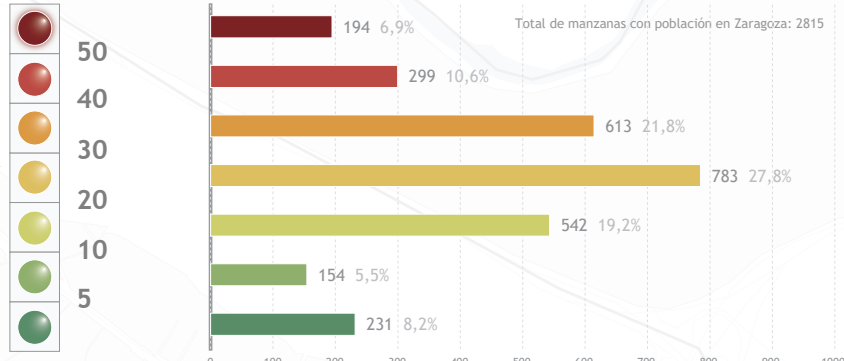

Z12 Población de 60 y más años

% de población de 60 y más años sobre el total por manzana

Total de manzanas según rango

Total de manzanas con población en Zaragoza: 2815

Tasa de Frecuentación COVID-19 por Zonas Básicas de Salud

Relación entre la Tasa de Frecuentación COVID-19 y el % de población de 60 y más años