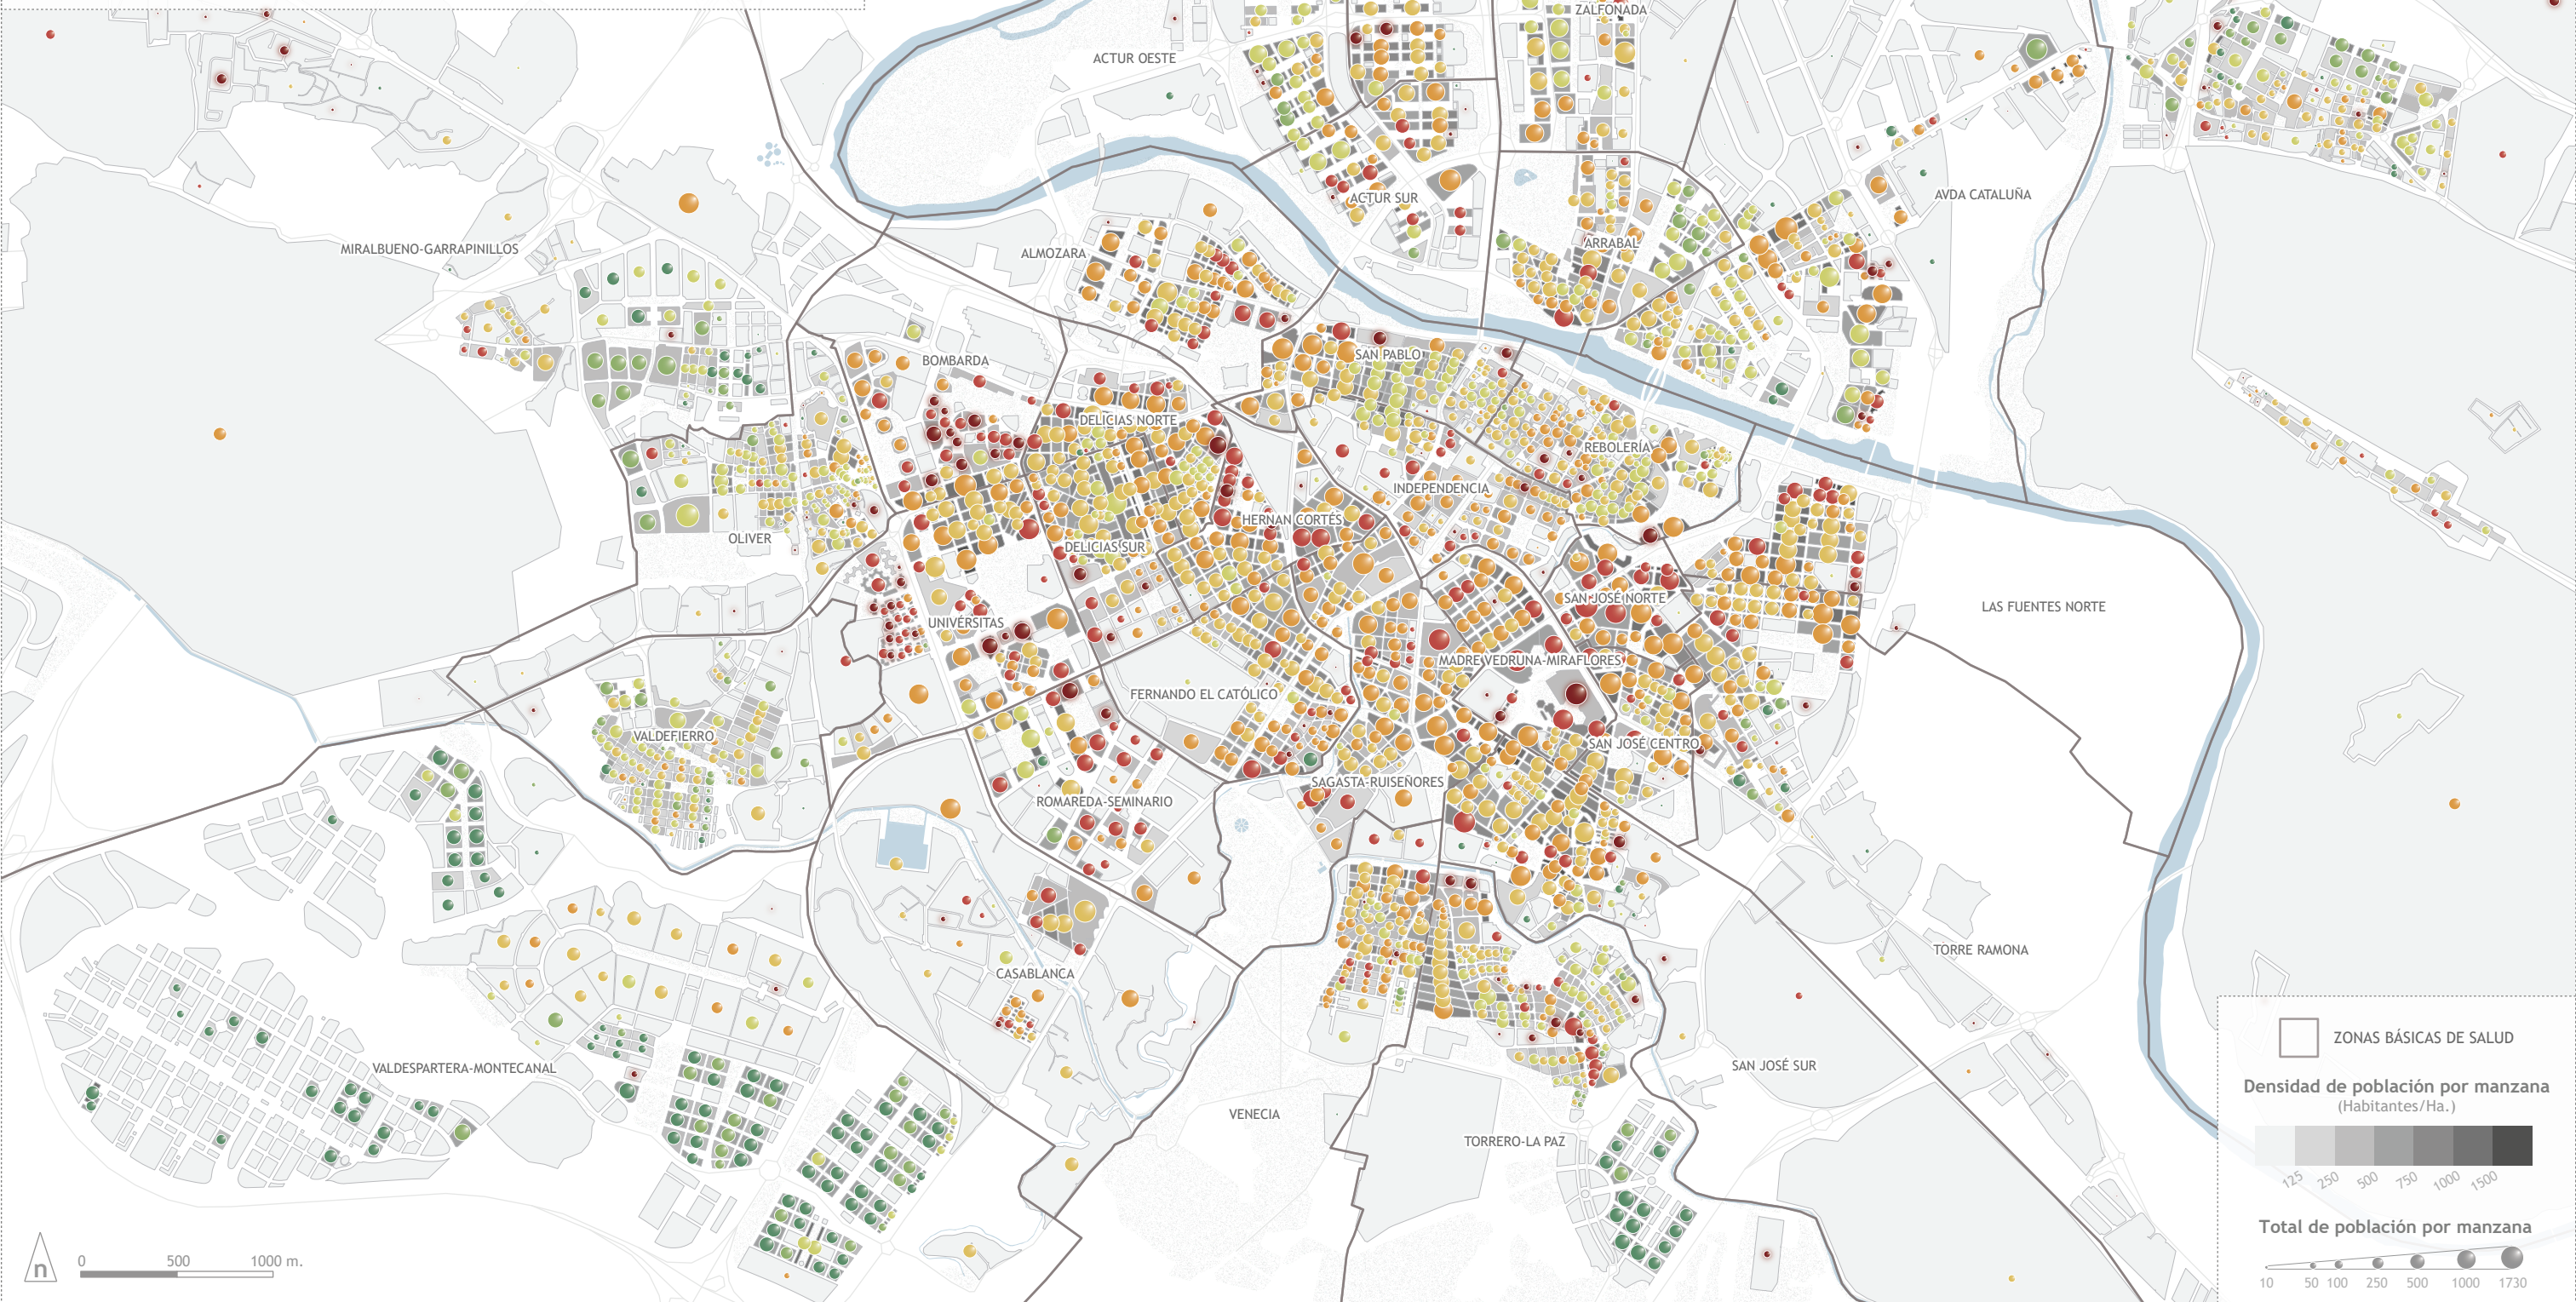

Z12 Población de 60 y más años

% de población de 60 y más años sobre el total por manzana

Total de manzanas según rango

Total de manzanas con población en Zaragoza: 2815

Tasa de Frecuentación COVID-19 por Zonas Básicas de Salud

Relación entre la Tasa de Frecuentación COVID-19 y el % de población de 60 y más años