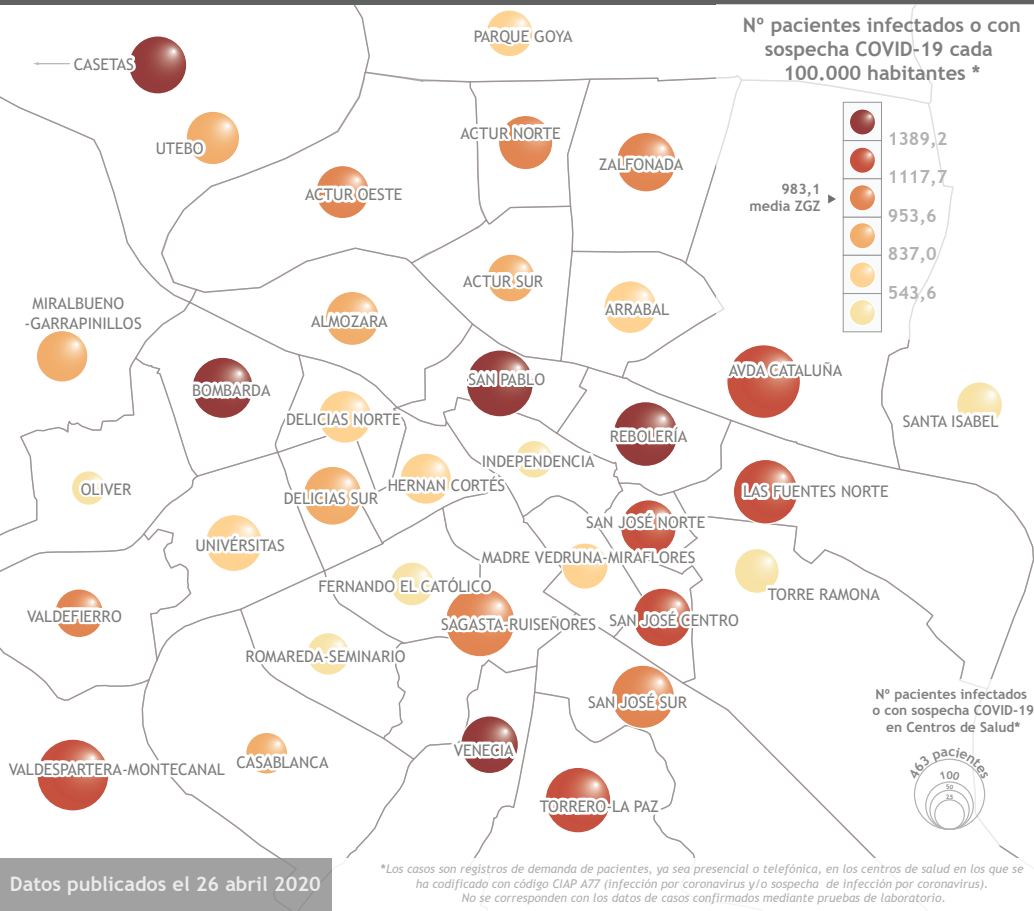

Z12 Población de 60 y más años

% de población de 60 y más años sobre el total por manzana

Total de manzanas según rango

Total de manzanas con población en Zaragoza: 2815

Tasa de Frecuentación COVID-19 por Zonas Básicas de Salud

Relación entre la Tasa de Frecuentación COVID-19 y el % de población de 60 y más años