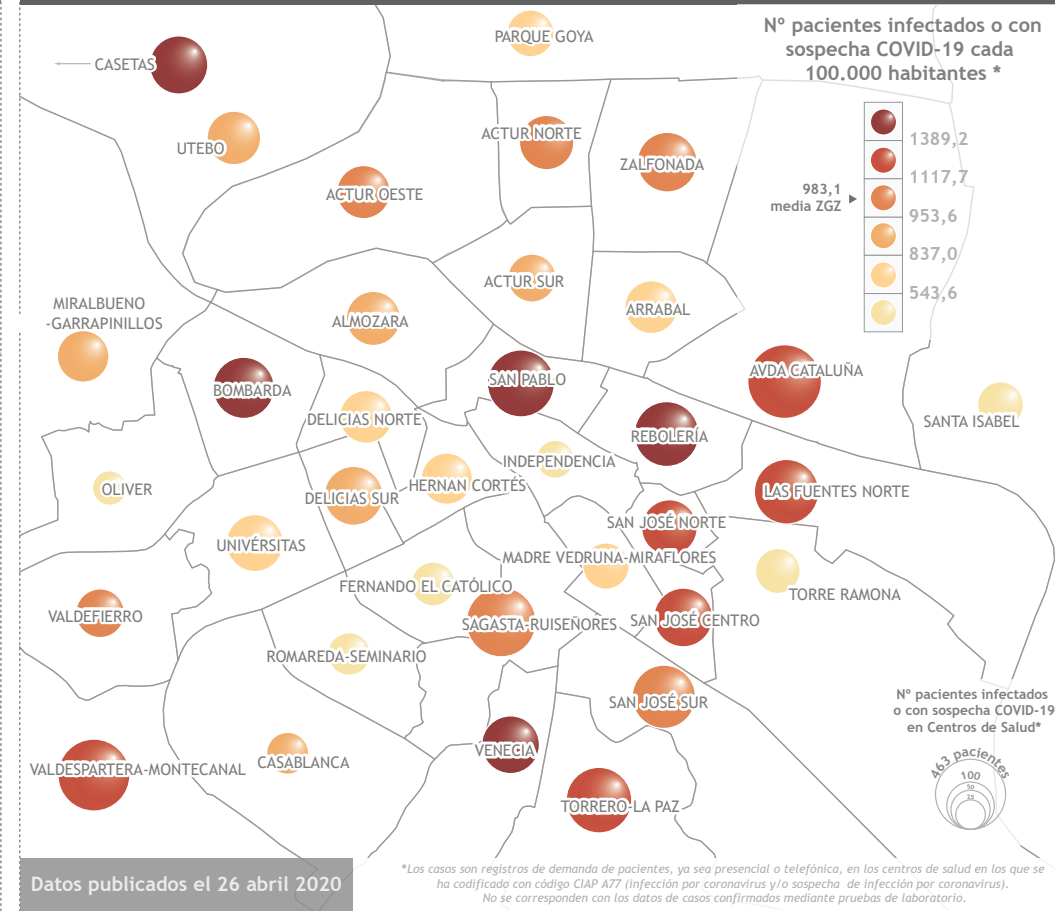

Tasa de Frecuentación COVID-19 por Zonas Básicas de Salud