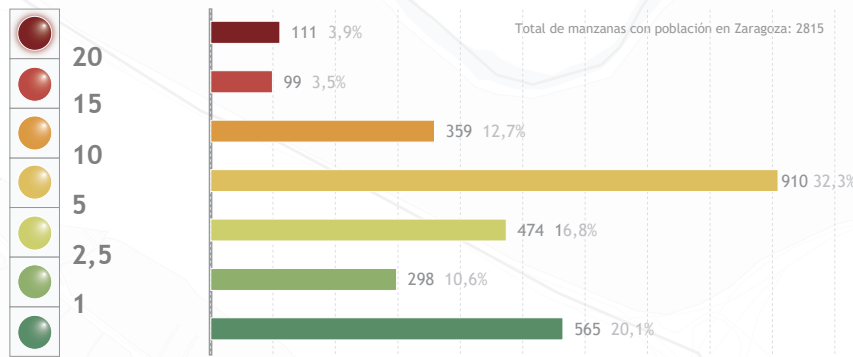

Z07 Población de 80 y más años

% de población de 80 y más años sobre el total por manzana

Total de manzanas según rango