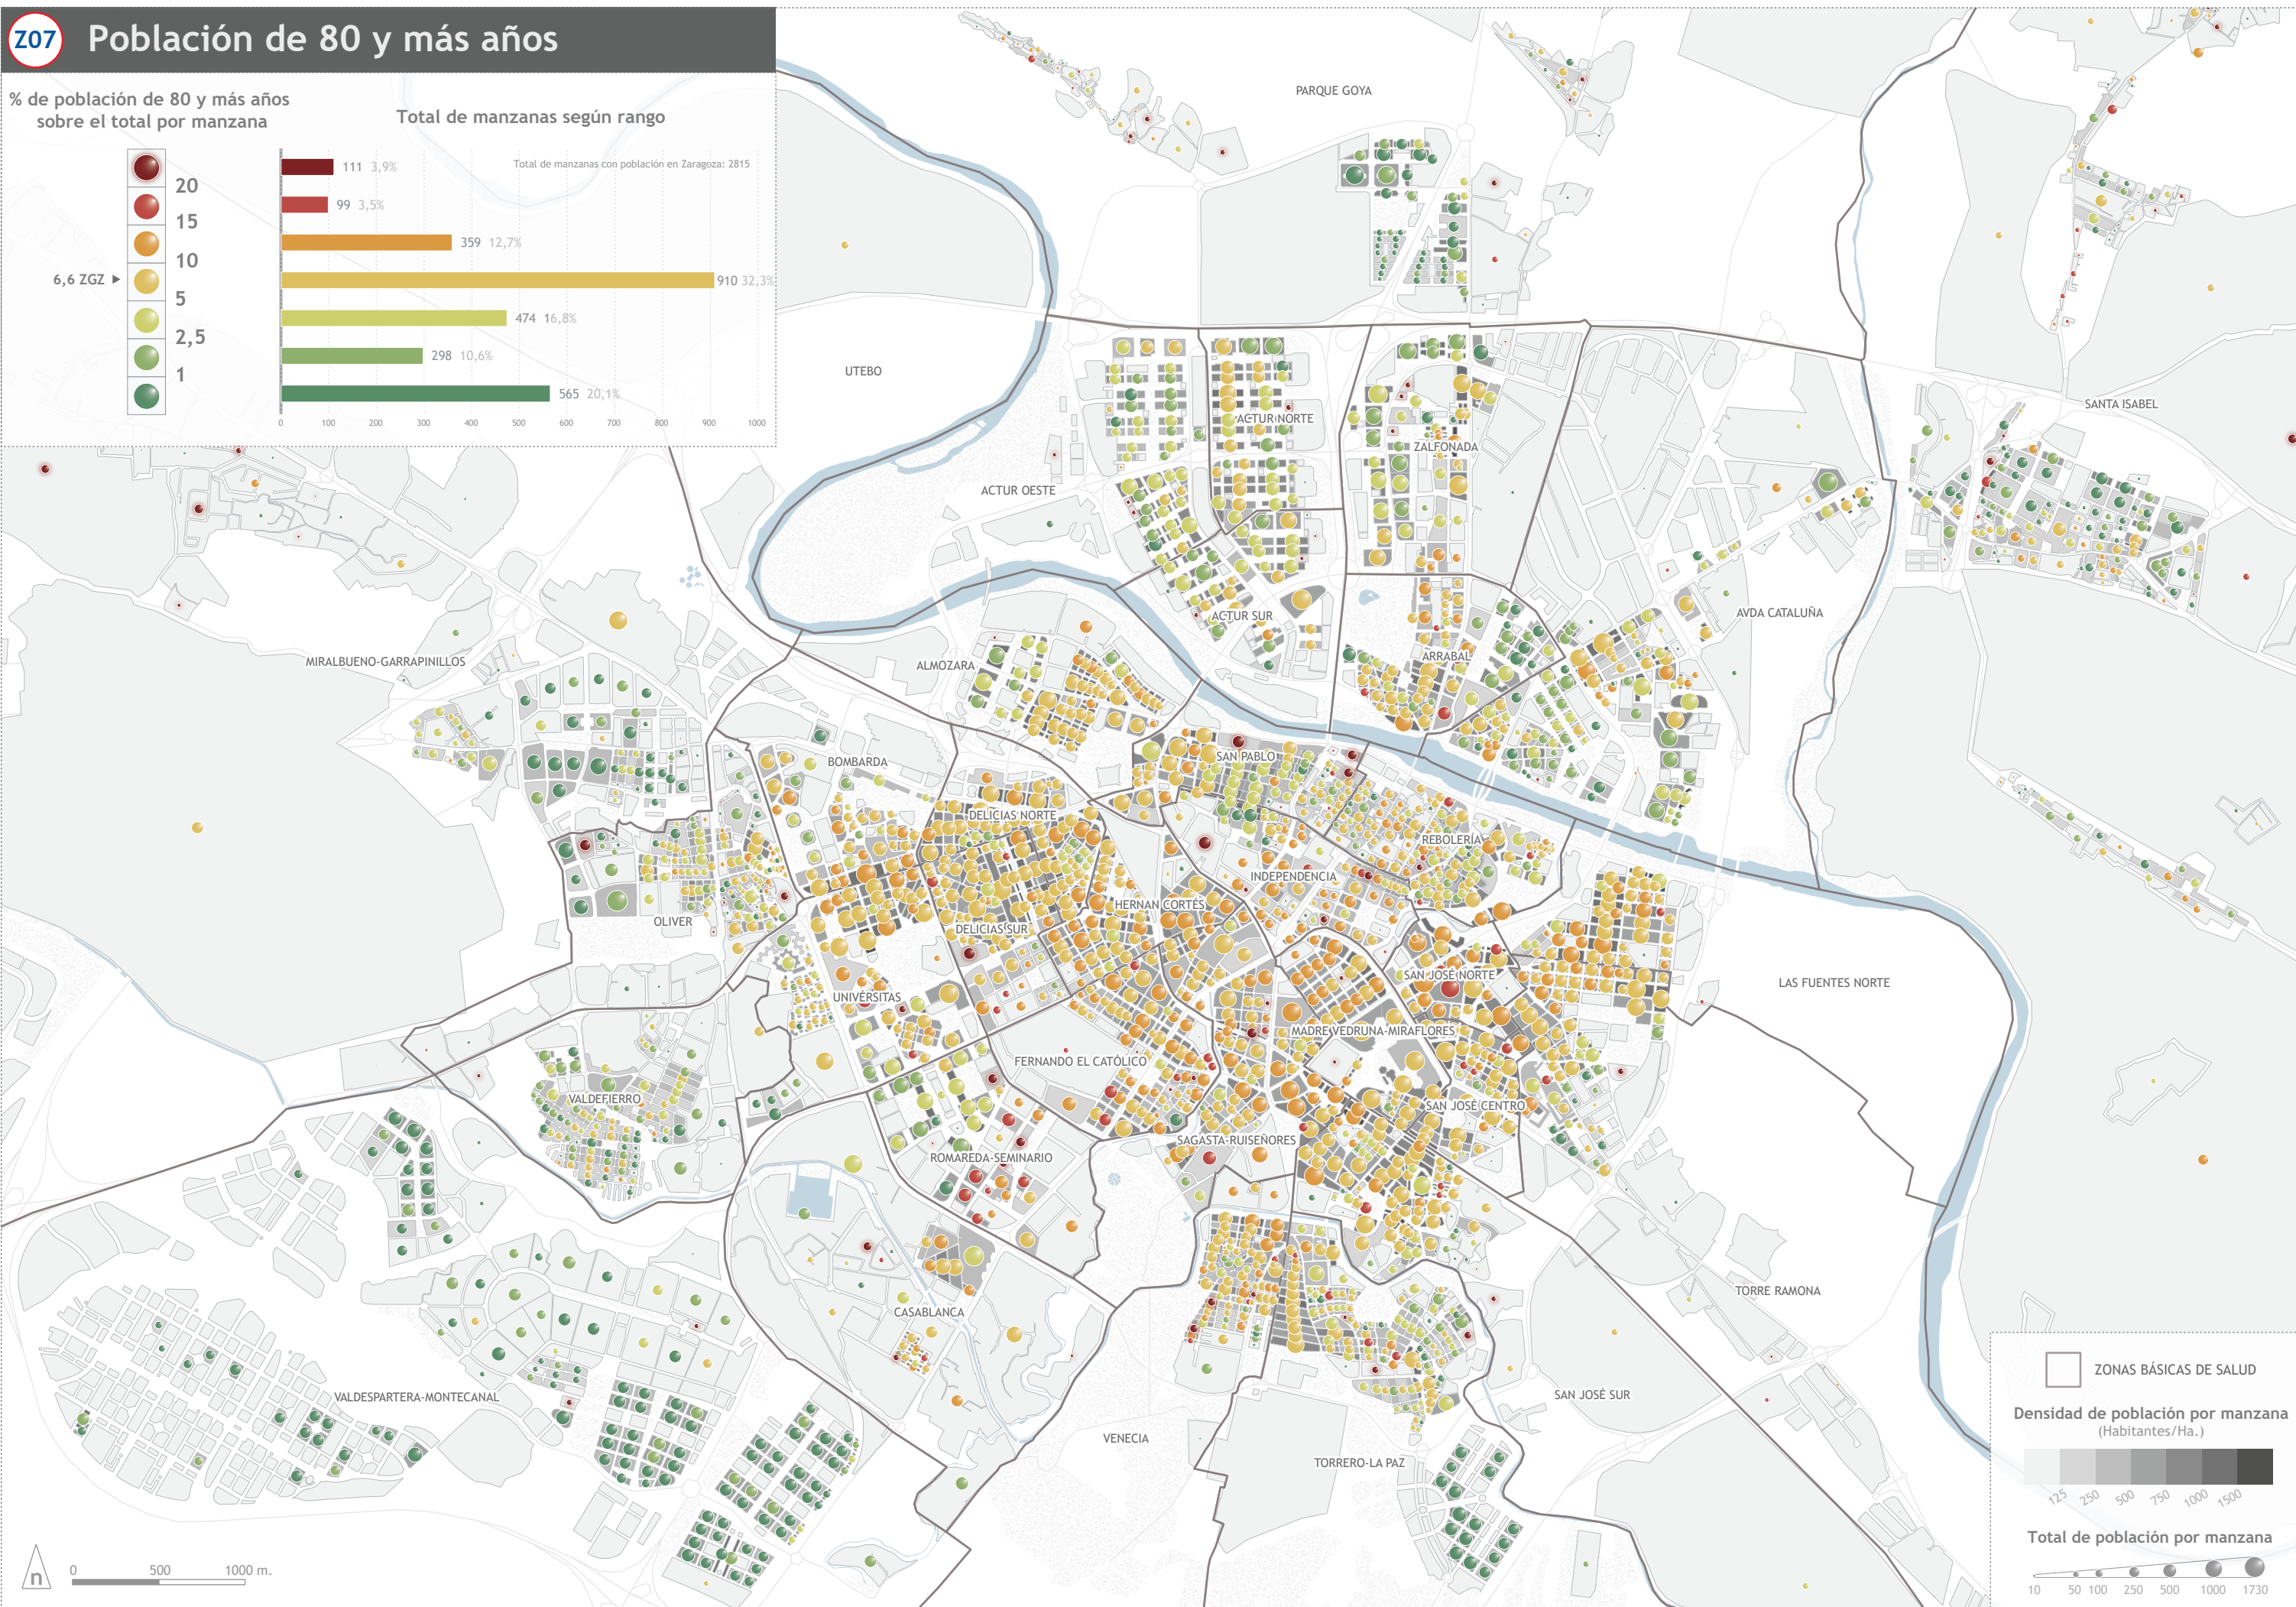

Z07 Población de 80 y más años

% de población de 80 y más años sobre el total por manzana

Total de manzanas según rango